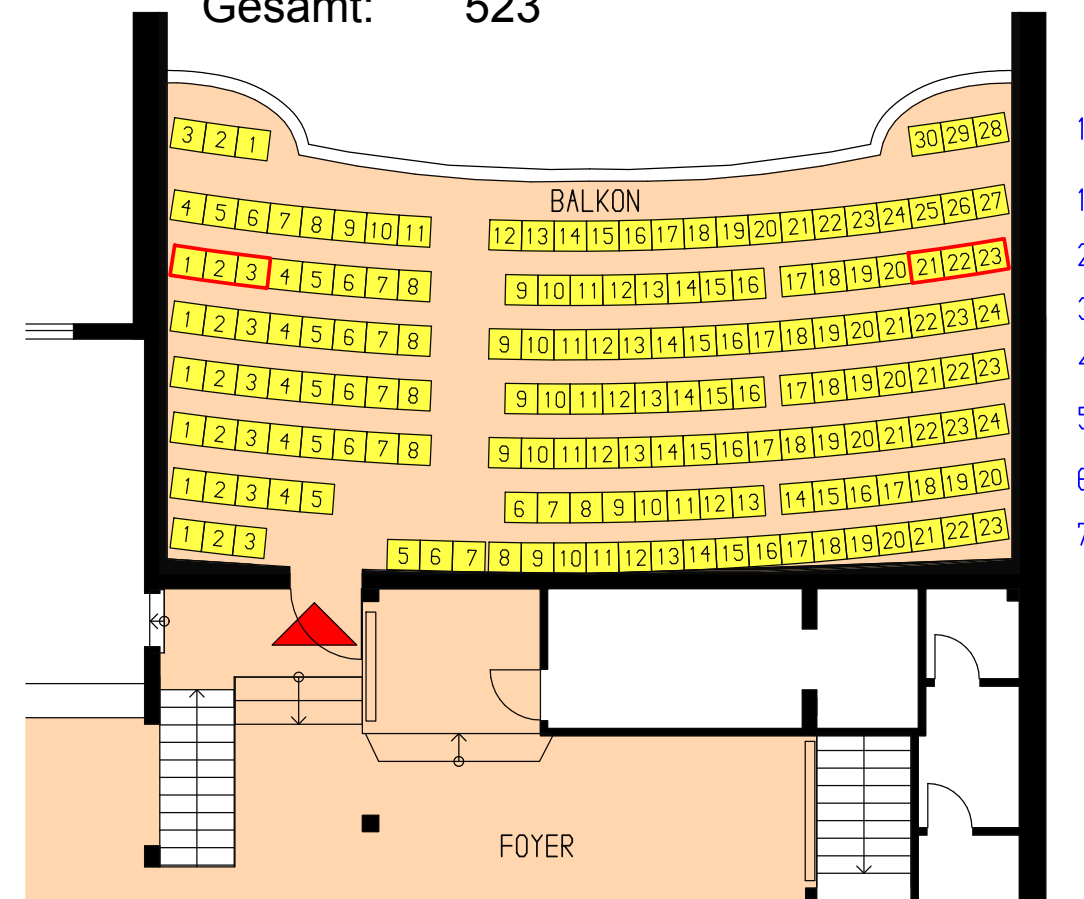

STADTTHEATER WUNSTORF

ERDGESCHOSS

LEGENDE

-  Notausgang
-  Zugang
-  Rollstuhlplatz
-  Begleitperson-Rollstuhlfahrer
-  eingeschränkte Beinfreiheit
-  Stadt Wunstorf

Anzahl Zuschauerplätze

Saal EG: 357

Balkon OG: 166

Gesamt: 523

OBERGESCHOSS