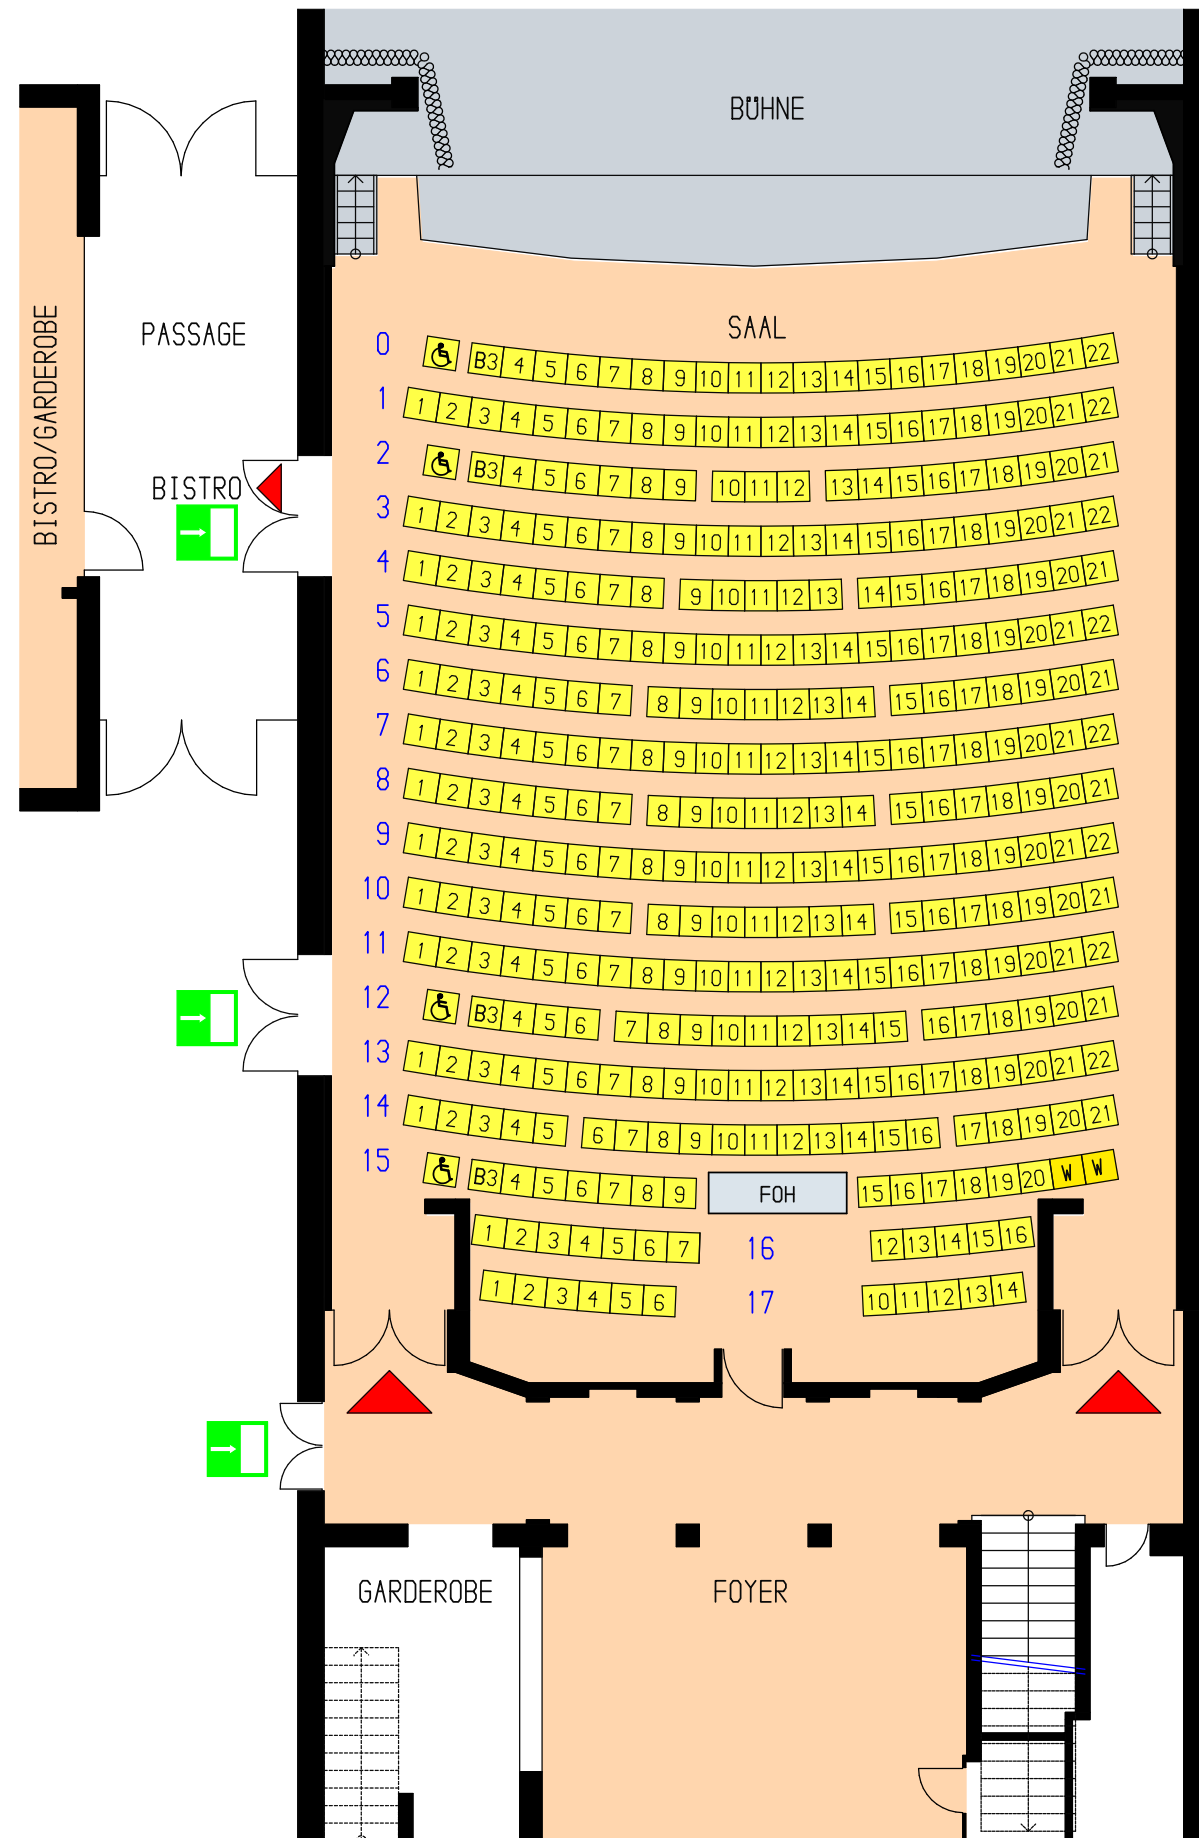

STADTTHEATER WUNSTORF

ERDGESCHOSS

LEGENDE

-  Notausgang
-  Zugang
-  Rollstuhlplatz
-  Begleitperson-Rollstuhlfahrer
-  eingeschränkte Beinfreiheit
-  Stadt Wunstorf

Anzahl Zuschauerplätze

Saal EG: 357

Balkon OG: 166

Gesamt: 523

OBERGESCHOSS